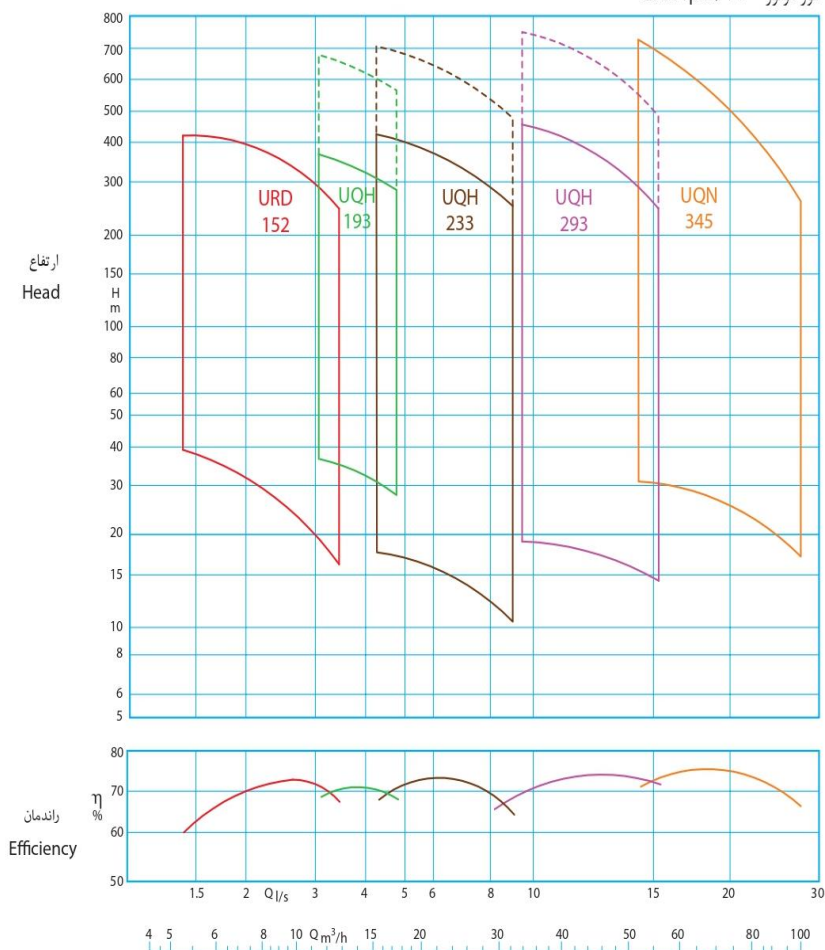

- نکته: همواره سعی بر آن بوده که مشخصات و اطلاعات مربوط به کاتالوگ ها به صورت دقیق بازنویسی و نگارش شود. اما به صورت سهوی ممکن است اشکالات نگارشی در کاتالوگ وجود داشته باشد.

منحنی های همپوشانی پمپ های شناور تخت FAMILY CURVE OF AXIAL FLOW SUBMERSIBLE PUMPS

دور موتور ۲۹۰۰ / ۲۹۰۰ rpm

الکتروپمپ شناور UQH 293

☆ وزن کل Total Weight (kg)	قطر چاه Well Dia. (In)		طول کلی Total Length (mm)		Capacity (m³/h)						☆ توان نامی Nom. Power		موتور Motor		پمپ Pump		
					65	55	50	45*	40	35	0	HP				kW	
104	10	10	1580	22	29	32	34	37	38	40.5	10	7.5	6E	9A	293/2		
139	10	10	1650	33	43.5	48	51	55.5	57	61	15	11	7A	9A	293/3		
157	10	10	1815	44	58	64	68	74	76	81	20	15	7A	9A	293/4		
178	10	10	1960	55	72.5	80	85	92.5	95	101	25	18.5	7A	9A	293/5		
190	10	10	2075	66	87	96	102	111	114	121.5	30	22	7A	9A	293/6		
196	10	10	2140	72	97	107	113	121	125	131	30	22	7A	9A	293/7a(126)		
243	10	10	2360	77	101.5	112	119	129.5	133	142	33	24.5	8A	9A	293/7		
274	291	10	12	2620	2340	88	116	128	136	148	152	162	41	30	8A	9A	293/8
280	297	10	12	2685	2405	99	130.5	144	153	166.5	171	182	41	30	8A	9A	293/9
303	325	10	12	2830	2570	110	145	160	170	185	190	202.5	50	37	8A	9A	293/10
309	331	10	12	2895	2635	121	159.5	176	187	203.5	209	223	50	37	8A	9A	293/11
342	359	10	12	3130	2800	132	174	192	204	222	228	243	62	45.5	8A	9A	293/12
388	382	10	12	3415	2935	143	188.5	208	221	240.5	247	263	75	55	8A	9A	293/13
394	388	10	12	3480	3000	154	203	224	238	259	266	283.5	75	55	8A	9A	293/14
400	394	10	12	3545	3065	165	217.5	240	255	277.5	285	304	75	55	8A	9A	293/15
411	426	12	12	3205	3275	176	232	256	272	296	304	324	85	62.5	9B	9A	293/16
417	432	12	12	3270	3340	187	246.5	272	289	314.5	323	344	85	62.5	9B	9A	293/17
440	462	12	12	3450	3550	198	261	288	306	333	342	364.5	100	73.5	9B	9A	293/18
446	468	12	12	3510	3610	209	275.5	304	323	351.5	361	385	100	73.5	9B	9A	293/19
452	474	12	12	3570	3670	220	290	320	340	370	380	405	100	73.5	9B	9A	293/20
458	480	12	12	3630	3730	231	304.5	336	357	388.5	399	425	100	73.5	9B	9A	293/21